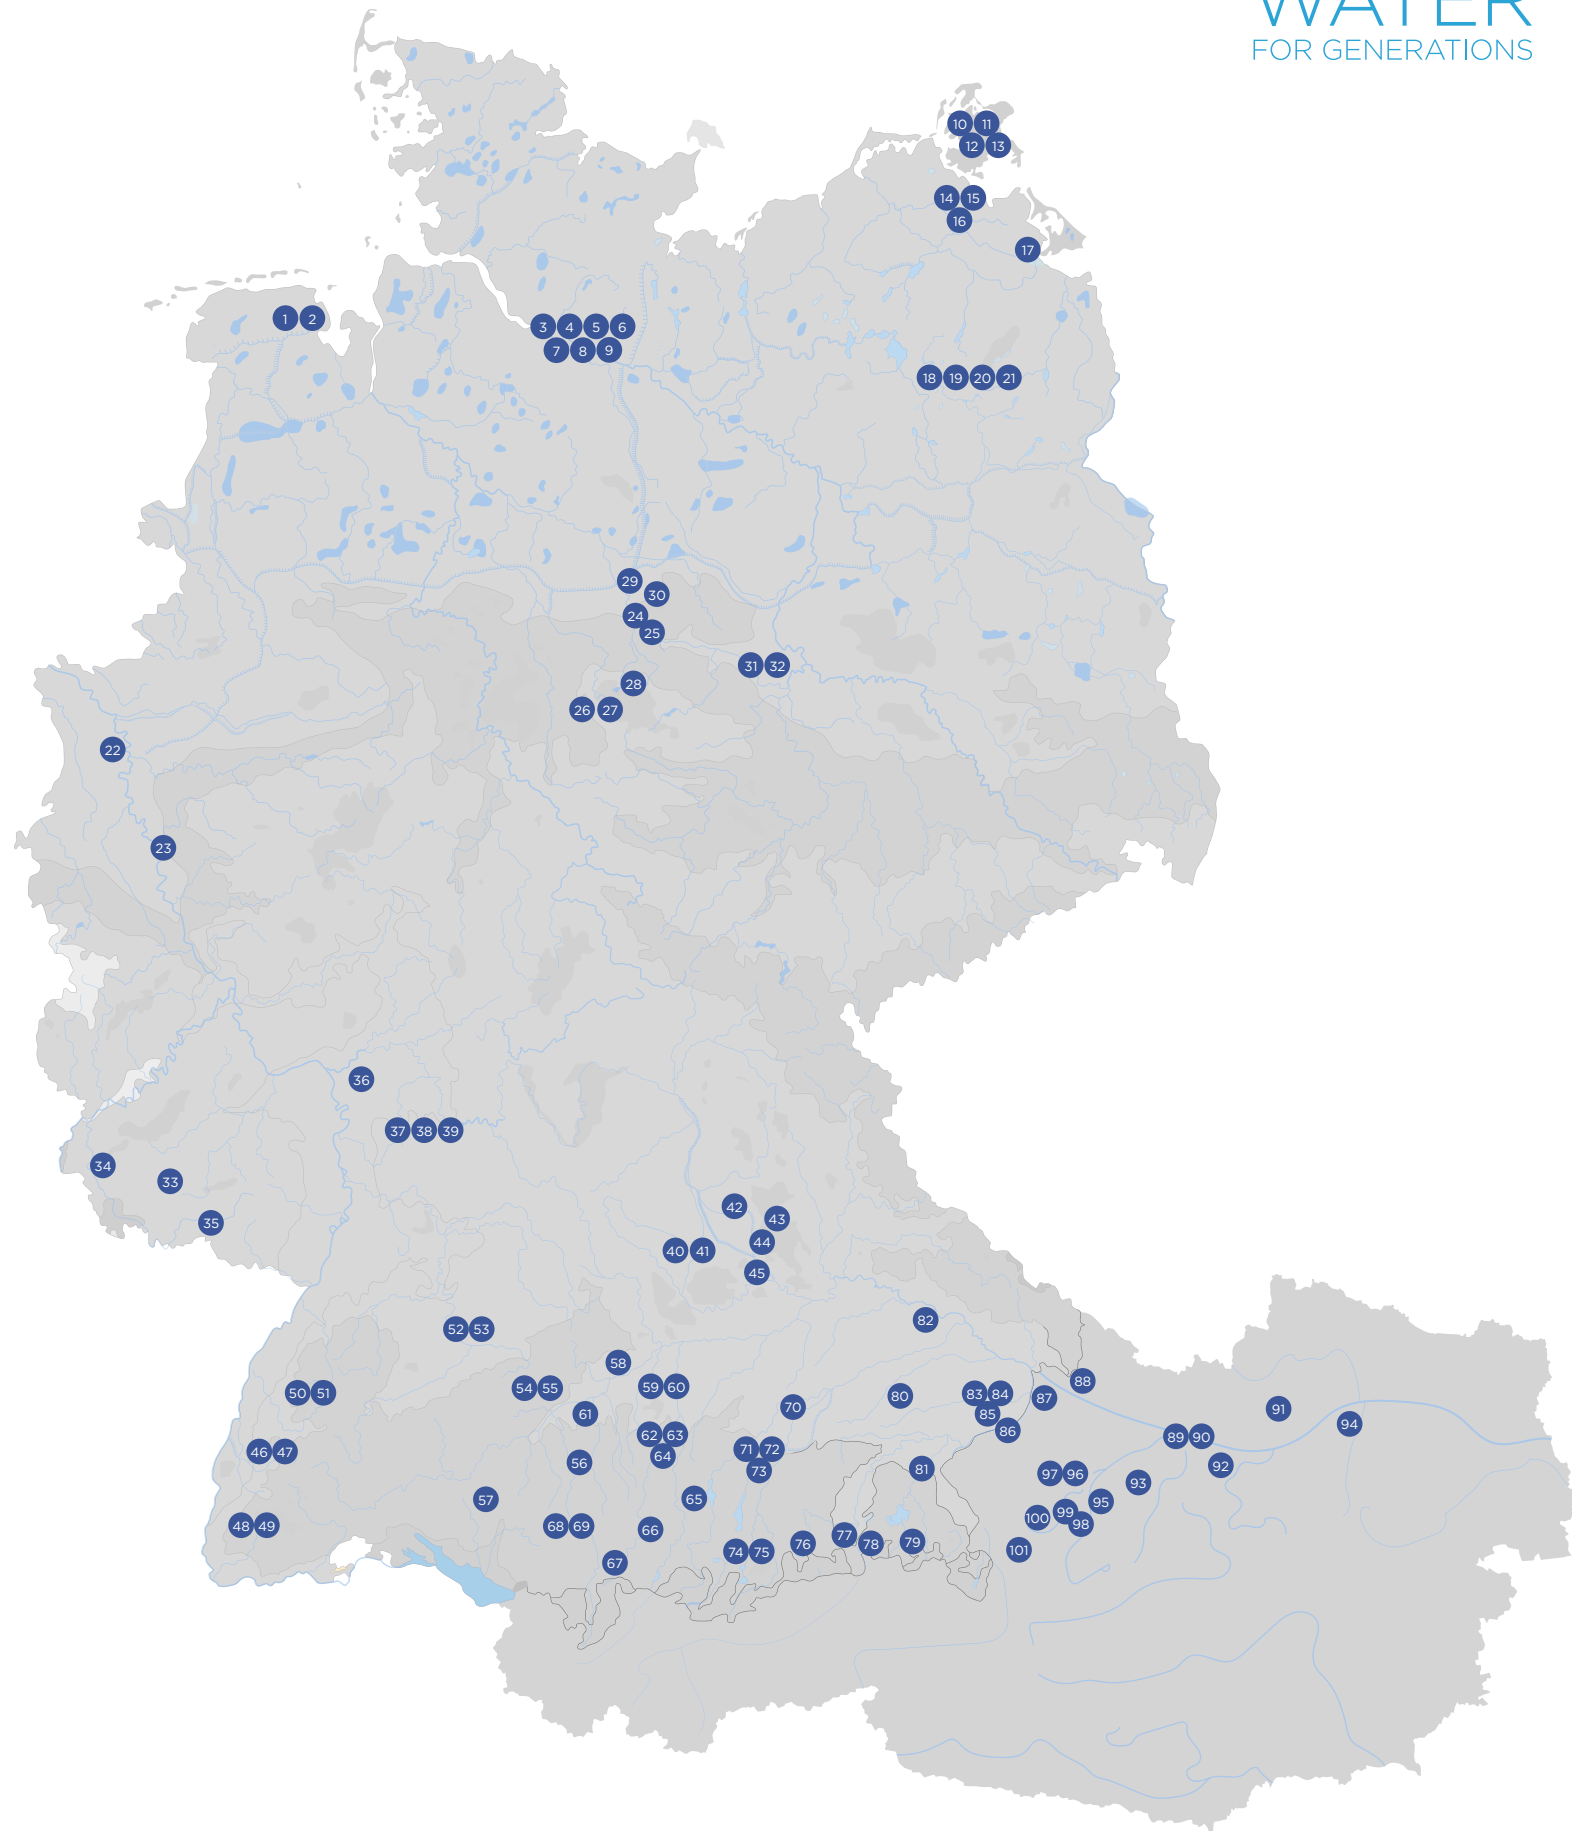

WASSERTAGE 2023

PURE
WATER
FOR GENERATIONS

Wilhelmshaven

1. Franziskussschule Katholische Oberschule
2. Franziskussschule Katholische Oberschule

Hamburg

3. Campus Uhlenhorst
4. Stadtteilschule Walddörfer
5. Stadtteilschule Walddörfer
6. Stadtteilschule Walddörfer
7. Stadtteilschule Walddörfer

Wentorf

8. Gemeinschaftsschule Wentorf
9. Gemeinschaftsschule Wentorf

Bergen auf Rügen

10. Ernst-Moritz-Arndt-Gymnasium
11. Ernst-Moritz-Arndt-Gymnasium
12. Ernst-Moritz-Arndt-Gymnasium
13. Regionale Schule „Am Grünen Berg“

Greifswald

14. Kinderkunstakademie - Institut Lernen und Leben e.V.
15. Friedrich-Ludwig-Jahn-Gymnasium
16. Friedrich-Ludwig-Jahn-Gymnasium

Anklam

17. Evangelische Schule Peeneburg

Neustrelitz

18. IGS Integrierte Gesamtschule "Walter Karbe"
19. IGS Integrierte Gesamtschule "Walter Karbe"
20. Regionale Schule Jawaharlal Nehru
21. Regionale Schule Jawaharlal Nehru

Moers

22. Gymnasium in den Filder Benden

Düsseldorf

23. Gemeinschaftshauptschule Graf-Recke-Straße

Bad Gandersheim

24. Freie Schule Heckenbeck

Veckenstedt

25. Landschulheim Grovesmühle gGmbH