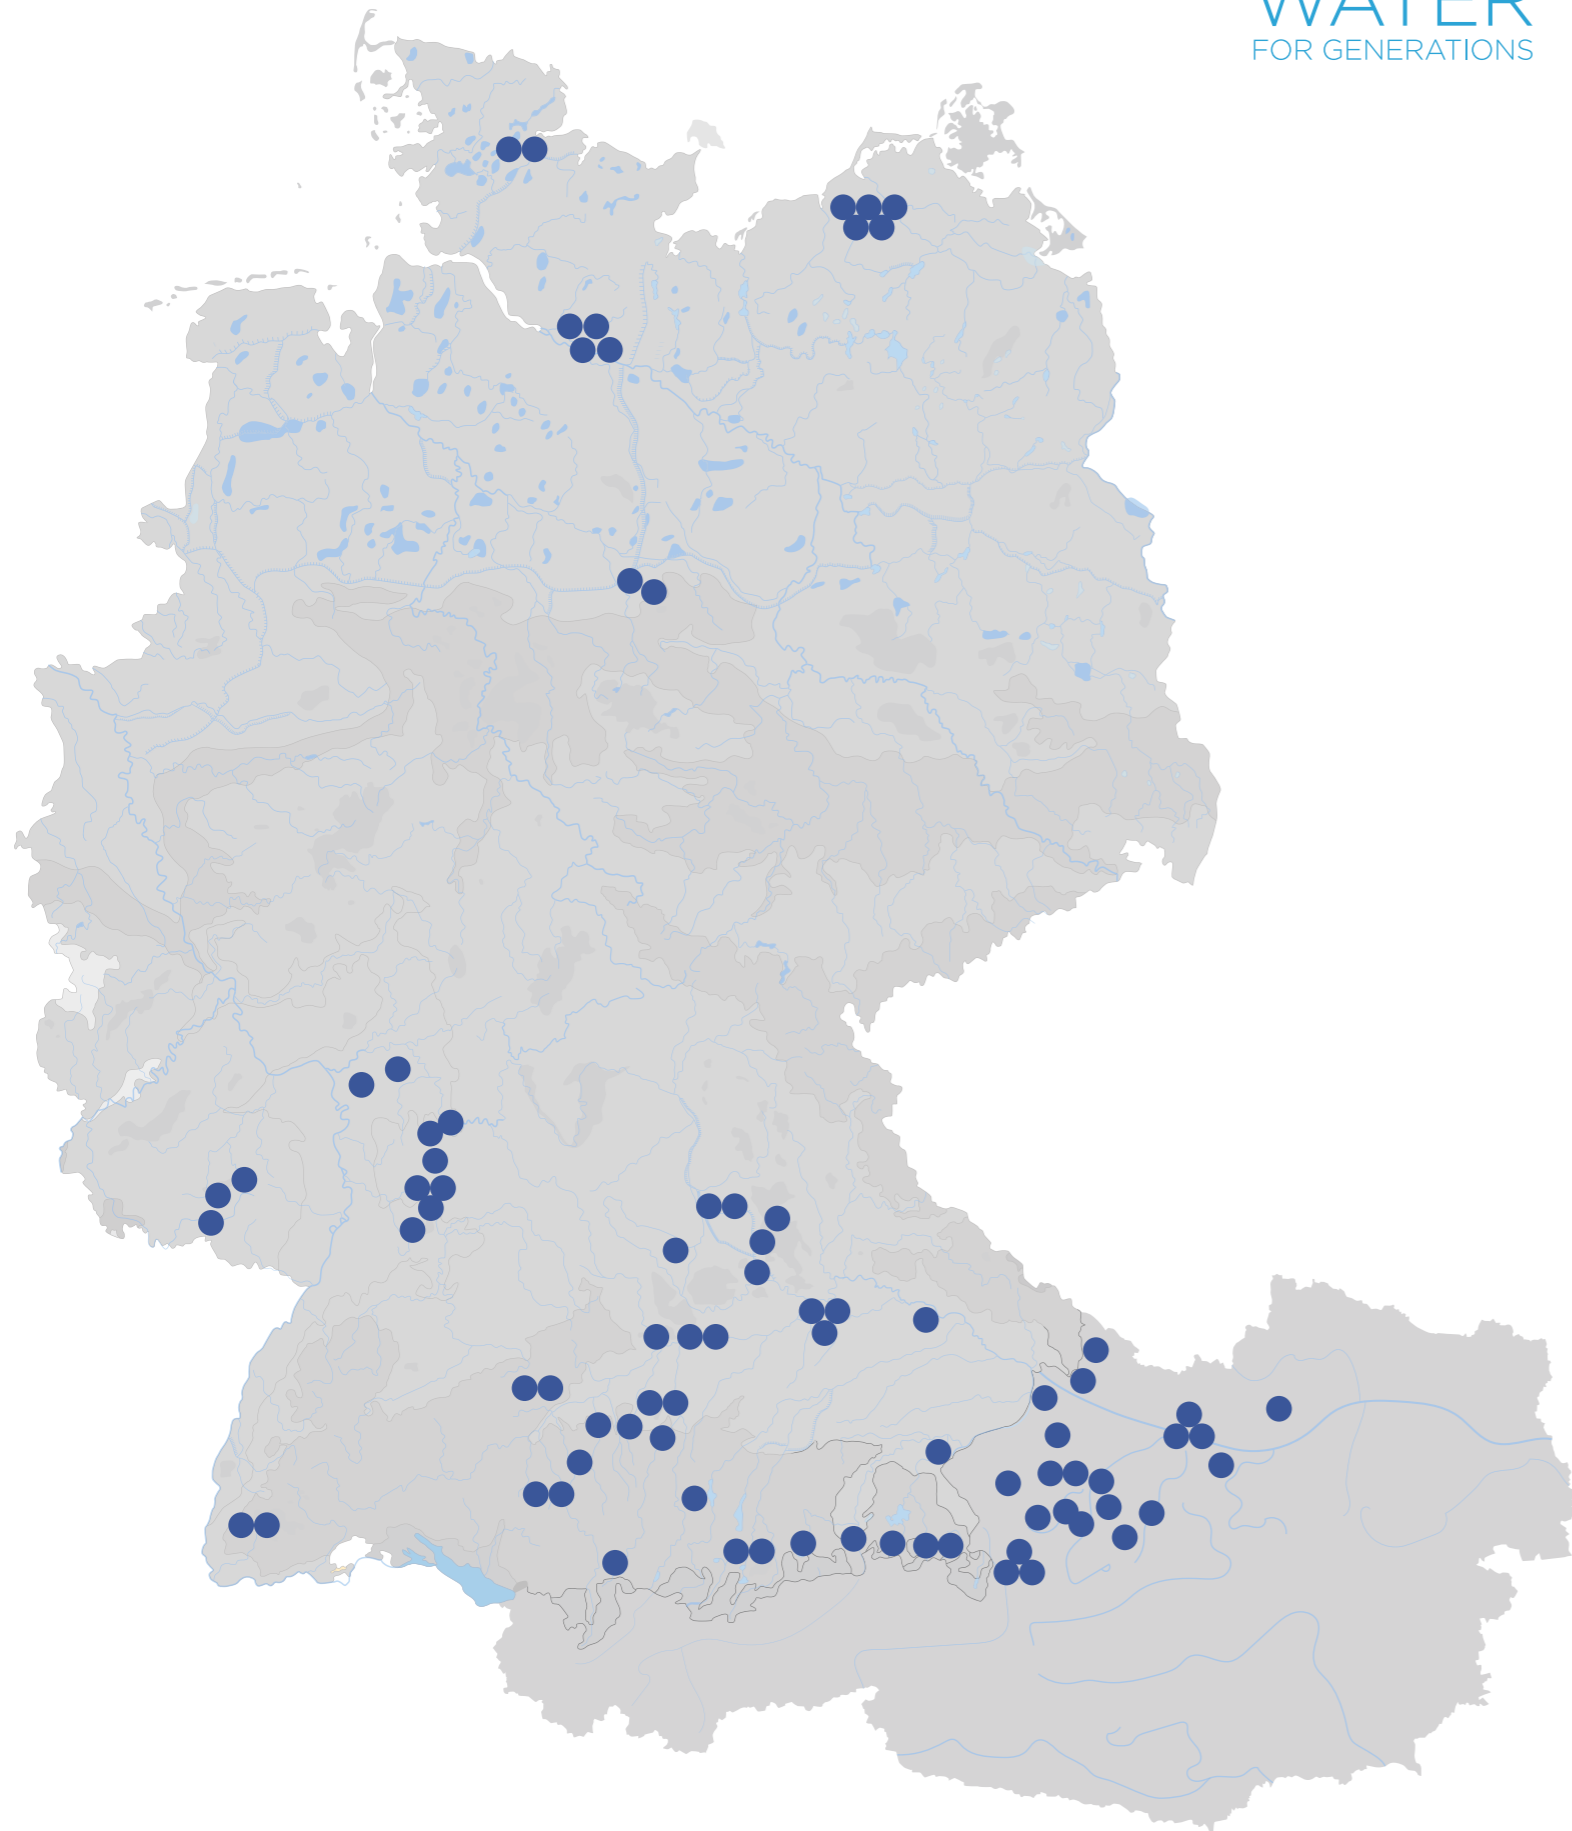

WASSERTAGE 2024

PURE
WATER
FOR GENERATIONS

Deutschland

Altdorf

Mittelschule Altdorf

Augsburg

Heinrich-von-Buz Realschule

Babenhhausen

Realschule Babenhhausen
Realschule Babenhhausen

Bad Aibling

Dietrich-Bonhoeffer-Bildungscampus

Bad König

Carl-Weyprecht-Schule

Bad Tölz

Staatliche Realschule Bad Tölz

Berg

Schwarzachtal-Schule Berg

Breuberg

Georg-Ackermann-Schule

Burghausen

Im Rahmen Alpenflusssymposium

Burgthann

Mittelschule Burgthann

Deggendorf

Aloys-Fischer-Schule

Dießen

Liebfrauenschule Dießen

Eckernförde

Peter-Ustinov-Schule Eckernförde
Peter-Ustinov-Schule Eckernförde

Erbach

Schule am Sportpark

Feucht